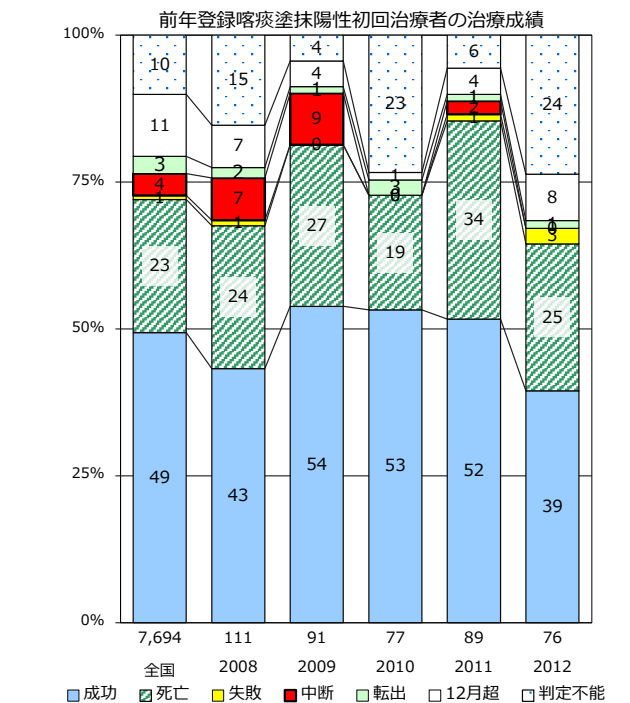

2013年 疫学統計			
人口	1,335,494	人	(全国)
新登録中外国人	0	名	0.0% (5.2%)
新登録中ホームレス経験あり	0	名	0.0% (1.3%)
新登録30-59歳男中無職かつ生保	2	名	7.1% (8.9%)

年次推移(年)	'09	'10	'11	'12	'13
新登録数	238	188	198	183	176
人口10万対率	17.3	13.7	14.5	13.6	13.2
新登録肺結核喀痰塗抹陽性数	96	91	96	85	91
人口10万対率	7.0	6.6	7.0	6.3	6.8
潜在性結核	89	135	236	192	131
人口10万対率	6.5	9.8	17.3	14.2	9.8

◆ 青森 ■ 最良果市 × 全国

† 発見の遅れ情報不明(%) '09 56.0 '10 6.1 '11 9.9 '12 35.1 '13 47.1

‡ 化療無し・不明(%) '09 2.4 '10 1.4 '11 0.8 '12 2.6 '13 6.1