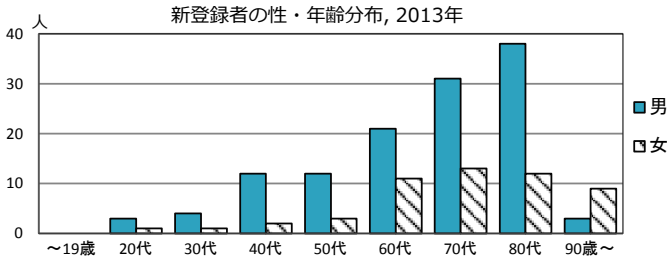

2013年 疫学統計			
人口	1,335,494	人	(全国)
新登録中外国人	0	名	0.0% (5.2%)
新登録中ホームレス経験あり	0	名	0.0% (1.3%)
新登録30-59歳男中無職かつ生保	2	名	7.1% (8.9%)

年次推移(年)	'09	'10	'11	'12	'13
新登録数	238	188	198	183	176
人口10万対率	17.3	13.7	14.5	13.6	13.2
新登録肺結核喀痰塗抹陽性数	96	91	96	85	91
人口10万対率	7.0	6.6	7.0	6.3	6.8
潜在性結核	89	135	236	192	131
人口10万対率	6.5	9.8	17.3	14.2	9.8

◆ 青森 ■ 最良果市 × 全国

† 発見の遅れ情報不明(%) '09 56.0 '10 6.1 '11 9.9 '12 35.1 '13 47.1

‡ 化療無し・不明(%) '09 2.4 '10 1.4 '11 0.8 '12 2.6 '13 6.1