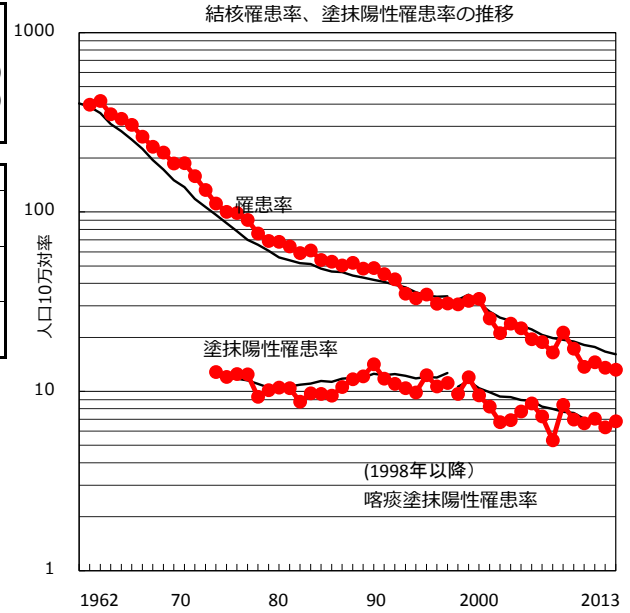

2013年 疫学統計			
人口	1,335,494	人	(全国)
新登録中外国人	0	名	0.0% (5.2%)
新登録中ホームレス経験あり	0	名	0.0% (1.3%)
新登録30-59歳男中無職かつ生保	2	名	7.1% (8.9%)

年次推移(年)	'09	'10	'11	'12	'13
新登録数	238	188	198	183	176
人口10万対率	17.3	13.7	14.5	13.6	13.2
新登録肺結核喀痰塗抹陽性数	96	91	96	85	91
人口10万対率	7.0	6.6	7.0	6.3	6.8
潜在性結核	89	135	236	192	131
人口10万対率	6.5	9.8	17.3	14.2	9.8

◆ 青森 ■ 最良果市 × 全国

† 発見の遅れ情報不明(%) '09 56.0 '10 6.1 '11 9.9 '12 35.1 '13 47.1

‡ 化療無し・不明(%) '09 2.4 '10 1.4 '11 0.8 '12 2.6 '13 6.1