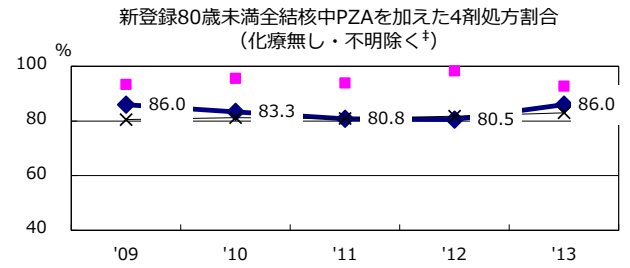

2013年 疫学統計			
人口	1,335,494	人	(全国)
新登録中外国人	0	名	0.0% (5.2%)
新登録中ホームレス経験あり	0	名	0.0% (1.3%)
新登録30-59歳男中無職かつ生保	2	名	7.1% (8.9%)

年次推移(年)	'09	'10	'11	'12	'13
新登録数	238	188	198	183	176
人口10万対率	17.3	13.7	14.5	13.6	13.2
新登録肺結核喀痰塗抹陽性数	96	91	96	85	91
人口10万対率	7.0	6.6	7.0	6.3	6.8
潜在性結核	89	135	236	192	131
人口10万対率	6.5	9.8	17.3	14.2	9.8

◆ 青森 ■ 最良果市 × 全国

† 発見の遅れ情報不明(%) '09 56.0 '10 6.1 '11 9.9 '12 35.1 '13 47.1

‡ 化療無し・不明(%) '09 2.4 '10 1.4 '11 0.8 '12 2.6 '13 6.1