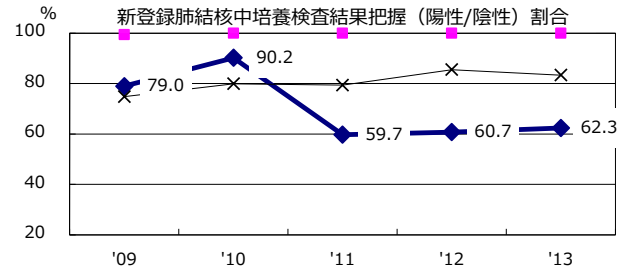

2013年 疫学統計			
人口	1,335,494	人	(全国)
新登録中外国人	0	名	0.0% (5.2%)
新登録中ホームレス経験あり	0	名	0.0% (1.3%)
新登録30-59歳男中無職かつ生保	2	名	7.1% (8.9%)

年次推移(年)	'09	'10	'11	'12	'13
新登録数	238	188	198	183	176
人口10万対率	17.3	13.7	14.5	13.6	13.2
新登録肺結核喀痰塗抹陽性数	96	91	96	85	91
人口10万対率	7.0	6.6	7.0	6.3	6.8
潜在性結核	89	135	236	192	131
人口10万対率	6.5	9.8	17.3	14.2	9.8

◆ 青森 ■ 最良果市 × 全国

† 発見の遅れ情報不明(%) '09 56.0 '10 6.1 '11 9.9 '12 35.1 '13 47.1

‡ 化療無し・不明(%) '09 2.4 '10 1.4 '11 0.8 '12 2.6 '13 6.1