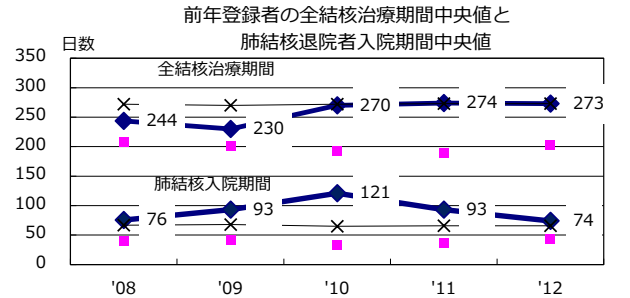

2013年 疫学統計			
人口	1,335,494	人	(全国)
新登録中外国人	0	名	0.0% (5.2%)
新登録中ホームレス経験あり	0	名	0.0% (1.3%)
新登録30-59歳男中無職かつ生保	2	名	7.1% (8.9%)

年次推移(年)	'09	'10	'11	'12	'13
新登録数	238	188	198	183	176
人口10万対率	17.3	13.7	14.5	13.6	13.2
新登録肺結核喀痰塗抹陽性数	96	91	96	85	91
人口10万対率	7.0	6.6	7.0	6.3	6.8
潜在性結核	89	135	236	192	131
人口10万対率	6.5	9.8	17.3	14.2	9.8

◆ 青森 ■ 最良果市 × 全国

† 発見の遅れ情報不明(%) '09 56.0 '10 6.1 '11 9.9 '12 35.1 '13 47.1

‡ 化療無し・不明(%) '09 2.4 '10 1.4 '11 0.8 '12 2.6 '13 6.1