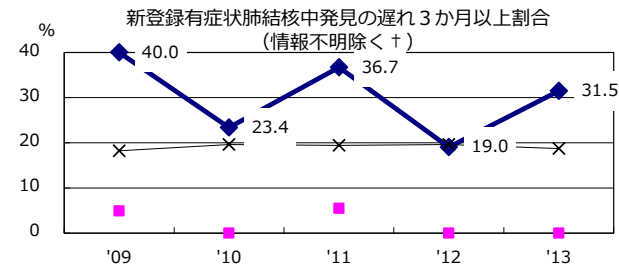

2013年 疫学統計			
人口	1,335,494	人	(全国)
新登録中外国人	0	名	0.0% (5.2%)
新登録中ホームレス経験あり	0	名	0.0% (1.3%)
新登録30-59歳男中無職かつ生保	2	名	7.1% (8.9%)

年次推移(年)	'09	'10	'11	'12	'13
新登録数	238	188	198	183	176
人口10万対率	17.3	13.7	14.5	13.6	13.2
新登録肺結核喀痰塗抹陽性数	96	91	96	85	91
人口10万対率	7.0	6.6	7.0	6.3	6.8
潜在性結核	89	135	236	192	131
人口10万対率	6.5	9.8	17.3	14.2	9.8

◆ 青森 ■ 最良果市 × 全国

† 発見の遅れ情報不明(%) '09 56.0 '10 6.1 '11 9.9 '12 35.1 '13 47.1

‡ 化療無し・不明(%) '09 2.4 '10 1.4 '11 0.8 '12 2.6 '13 6.1