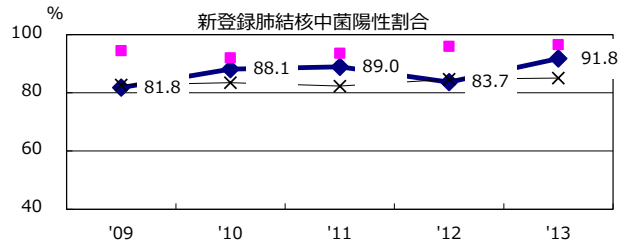

2013年 疫学統計			
人口	1,335,494	人	(全国)
新登録中外国人	0	名	0.0% (5.2%)
新登録中ホームレス経験あり	0	名	0.0% (1.3%)
新登録30-59歳男中無職かつ生保	2	名	7.1% (8.9%)

年次推移(年)	'09	'10	'11	'12	'13
新登録数	238	188	198	183	176
人口10万対率	17.3	13.7	14.5	13.6	13.2
新登録肺結核喀痰塗抹陽性数	96	91	96	85	91
人口10万対率	7.0	6.6	7.0	6.3	6.8
潜在性結核	89	135	236	192	131
人口10万対率	6.5	9.8	17.3	14.2	9.8

◆ 青森 ■ 最良果市 × 全国

† 発見の遅れ情報不明(%) '09 56.0 '10 6.1 '11 9.9 '12 35.1 '13 47.1

‡ 化療無し・不明(%) '09 2.4 '10 1.4 '11 0.8 '12 2.6 '13 6.1