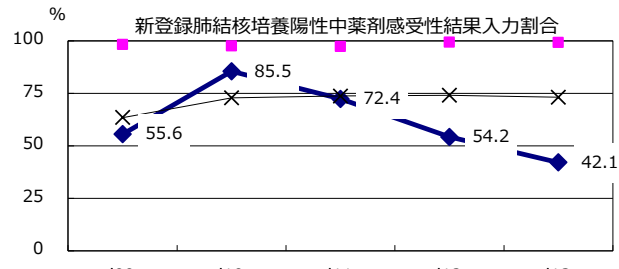

2013年 疫学統計			
人口	1,335,494	人	(全国)
新登録中外国人	0	名	0.0% (5.2%)
新登録中ホームレス経験あり	0	名	0.0% (1.3%)
新登録30-59歳男中無職かつ生保	2	名	7.1% (8.9%)

年次推移(年)	'09	'10	'11	'12	'13
新登録数	238	188	198	183	176
人口10万対率	17.3	13.7	14.5	13.6	13.2
新登録肺結核喀痰塗抹陽性数	96	91	96	85	91
人口10万対率	7.0	6.6	7.0	6.3	6.8
潜在性結核	89	135	236	192	131
人口10万対率	6.5	9.8	17.3	14.2	9.8

◆ 青森 ■ 最良果市 × 全国

† 発見の遅れ情報不明(%) '09 56.0 '10 6.1 '11 9.9 '12 35.1 '13 47.1

‡ 化療無し・不明(%) '09 2.4 '10 1.4 '11 0.8 '12 2.6 '13 6.1