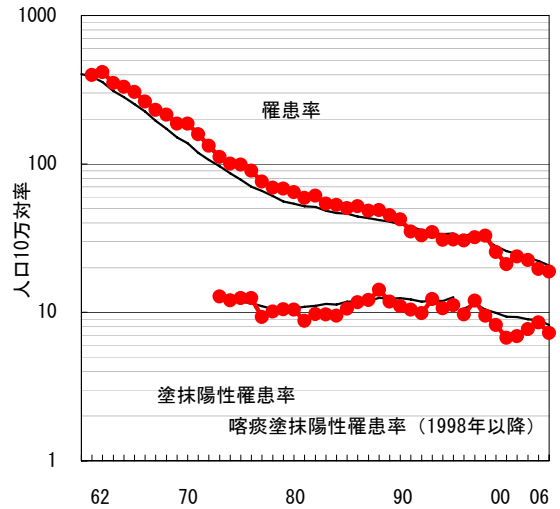

青森県

2006年 疫学統計			
人口	1,422,566	人	(全国)
新登録中外国人	1	名	0.4% (3.5%)
新登録30-59歳男中無職かつ生保	3	名	5.9% (8.9%)

年次推移(年)	02	03	04	05	06
新登録数	310	348	326	281	268
人口10万対率	21.1	23.8	22.4	19.6	18.8
新登録肺結核喀痰塗抹陽性数	99	101	112	123	103
人口10万対率	6.7	6.9	7.7	8.6	7.2

結核罹患率、塗抹陽性罹患率の推移

喀痰塗抹陽性初回治療者のコホート法による治療成績