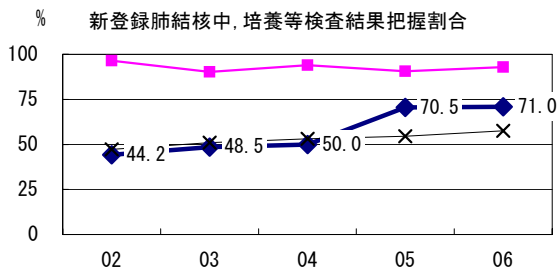

青森県

2006年 疫学統計			
人口	1,422,566	人	(全国)
新登録中外国人	1	名	0.4% (3.5%)
新登録30-59歳男中無職かつ生保	3	名	5.9% (8.9%)

年次推移(年)	02	03	04	05	06
新登録数	310	348	326	281	268
人口10万対率	21.1	23.8	22.4	19.6	18.8
新登録肺結核喀痰塗抹陽性数	99	101	112	123	103
人口10万対率	6.7	6.9	7.7	8.6	7.2

結核罹患率、塗抹陽性罹患率の推移

喀痰塗抹陽性初回治療者のコホート法による治療成績