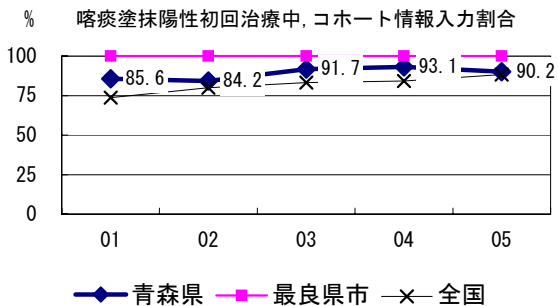

青森県

2006年 疫学統計			
人口	1,422,566	人	(全国)
新登録中外国人	1	名	0.4% (3.5%)
新登録30-59歳男中無職かつ生保	3	名	5.9% (8.9%)

年次推移(年)	02	03	04	05	06
新登録数	310	348	326	281	268
人口10万対率	21.1	23.8	22.4	19.6	18.8
新登録肺結核喀痰塗抹陽性数	99	101	112	123	103
人口10万対率	6.7	6.9	7.7	8.6	7.2

結核罹患率、塗抹陽性罹患率の推移

喀痰塗抹陽性初回治療者のコホート法による治療成績