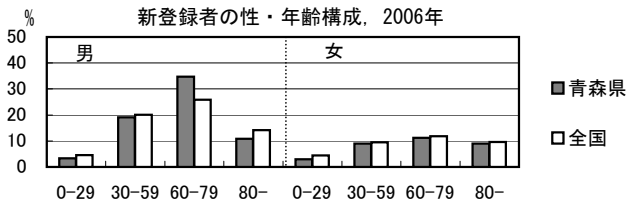

青森県

2006年 疫学統計			
人口	1,422,566	人	(全国)
新登録中外国人	1	名	0.4% (3.5%)
新登録30-59歳男中無職かつ生保	3	名	5.9% (8.9%)

年次推移(年)	02	03	04	05	06
新登録数	310	348	326	281	268
人口10万対率	21.1	23.8	22.4	19.6	18.8
新登録肺結核喀痰塗抹陽性数	99	101	112	123	103
人口10万対率	6.7	6.9	7.7	8.6	7.2

結核罹患率、塗抹陽性罹患率の推移

喀痰塗抹陽性初回治療者のコホート法による治療成績