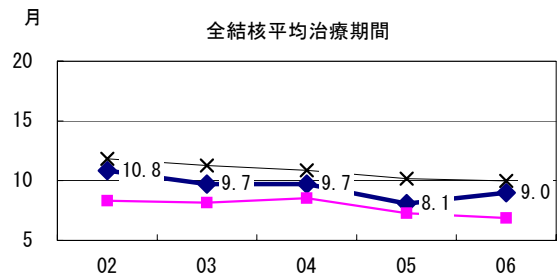

青森県

2006年 疫学統計			
人口	1,422,566	人	(全国)
新登録中外国人	1	名	0.4% (3.5%)
新登録30-59歳男中無職かつ生保	3	名	5.9% (8.9%)

年次推移(年)	02	03	04	05	06
新登録数	310	348	326	281	268
人口10万対率	21.1	23.8	22.4	19.6	18.8
新登録肺結核喀痰塗抹陽性数	99	101	112	123	103
人口10万対率	6.7	6.9	7.7	8.6	7.2

結核罹患率、塗抹陽性罹患率の推移

喀痰塗抹陽性初回治療者のコホート法による治療成績