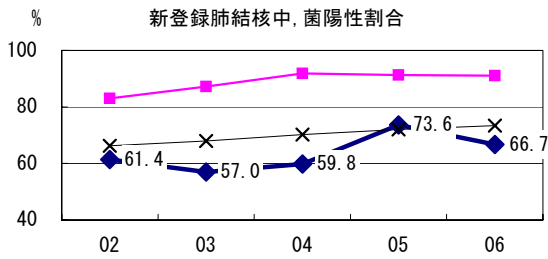

青森県

2006年 疫学統計			
人口	1,422,566	人	(全国)
新登録中外国人	1	名	0.4% (3.5%)
新登録30-59歳男中無職かつ生保	3	名	5.9% (8.9%)

年次推移(年)	02	03	04	05	06
新登録数	310	348	326	281	268
人口10万対率	21.1	23.8	22.4	19.6	18.8
新登録肺結核喀痰塗抹陽性数	99	101	112	123	103
人口10万対率	6.7	6.9	7.7	8.6	7.2

結核罹患率、塗抹陽性罹患率の推移

喀痰塗抹陽性初回治療者のコホート法による治療成績