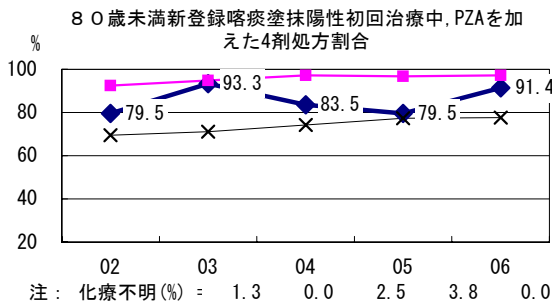

青森県

2006年 疫学統計			
人口	1,422,566	人	(全国)
新登録中外国人	1	名	0.4% (3.5%)
新登録30-59歳男中無職かつ生保	3	名	5.9% (8.9%)

年次推移(年)	02	03	04	05	06
新登録数	310	348	326	281	268
人口10万対率	21.1	23.8	22.4	19.6	18.8
新登録肺結核喀痰塗抹陽性数	99	101	112	123	103
人口10万対率	6.7	6.9	7.7	8.6	7.2

結核罹患率、塗抹陽性罹患率の推移

喀痰塗抹陽性初回治療者のコホート法による治療成績