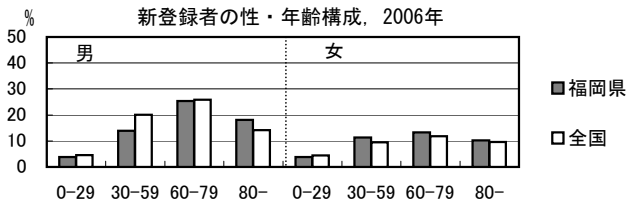

福岡県

2006年 疫学統計			
人口	2,649,318	人	(全国)
新登録中外国人	3	名	0.5% (3.5%)
新登録30-59歳男中無職かつ生保	2	名	2.6% (8.9%)

年次推移(年)	02	03	04	05	06
新登録数	769	796	680	541	547
人口10万対率	28.8	29.8	25.5	20.4	20.6
新登録肺結核喀痰塗抹陽性数	267	290	243	201	214
人口10万対率	10.0	10.9	9.1	7.6	8.1

結核罹患率、塗抹陽性罹患率の推移

喀痰塗抹陽性初回治療者のコホート法による治療成績