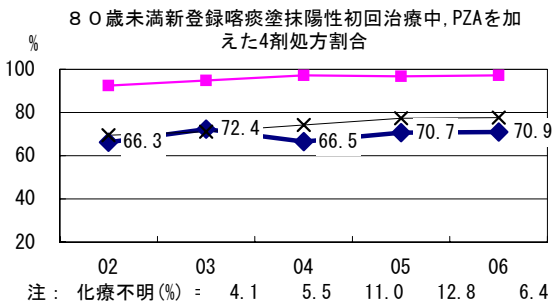

福岡県

2006年 疫学統計			
人口	2,649,318	人	(全国)
新登録中外国人	3	名	0.5% (3.5%)
新登録30-59歳男中無職かつ生保	2	名	2.6% (8.9%)

年次推移(年)	02	03	04	05	06
新登録数	769	796	680	541	547
人口10万対率	28.8	29.8	25.5	20.4	20.6
新登録肺結核喀痰塗抹陽性数	267	290	243	201	214
人口10万対率	10.0	10.9	9.1	7.6	8.1

結核罹患率、塗抹陽性罹患率の推移

喀痰塗抹陽性初回治療者のコホート法による治療成績