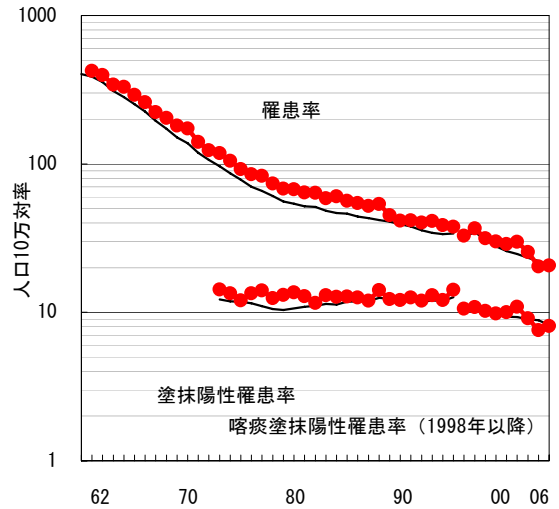

福岡県

2006年 疫学統計			
人口	2,649,318	人	(全国)
新登録中外国人	3	名	0.5% (3.5%)
新登録30-59歳男中無職かつ生保	2	名	2.6% (8.9%)

年次推移(年)	02	03	04	05	06
新登録数	769	796	680	541	547
人口10万対率	28.8	29.8	25.5	20.4	20.6
新登録肺結核喀痰塗抹陽性数	267	290	243	201	214
人口10万対率	10.0	10.9	9.1	7.6	8.1

結核罹患率、塗抹陽性罹患率の推移

喀痰塗抹陽性初回治療者のコホート法による治療成績