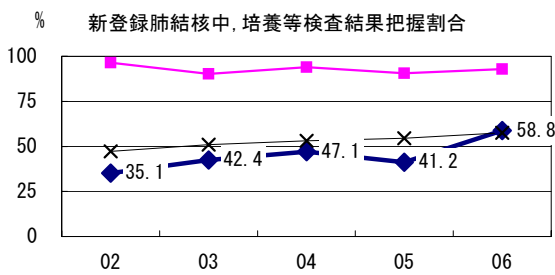

福岡県

2006年 疫学統計			
人口	2,649,318	人	(全国)
新登録中外国人	3	名	0.5% (3.5%)
新登録30-59歳男中無職かつ生保	2	名	2.6% (8.9%)

年次推移(年)	02	03	04	05	06
新登録数	769	796	680	541	547
人口10万対率	28.8	29.8	25.5	20.4	20.6
新登録肺結核喀痰塗抹陽性数	267	290	243	201	214
人口10万対率	10.0	10.9	9.1	7.6	8.1

結核罹患率、塗抹陽性罹患率の推移

喀痰塗抹陽性初回治療者のコホート法による治療成績