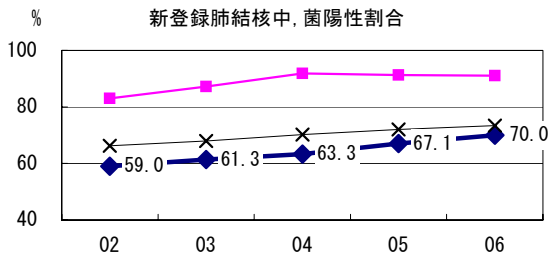

福岡県

2006年 疫学統計			
人口	2,649,318	人	(全国)
新登録中外国人	3	名	0.5% (3.5%)
新登録30-59歳男中無職かつ生保	2	名	2.6% (8.9%)

年次推移(年)	02	03	04	05	06
新登録数	769	796	680	541	547
人口10万対率	28.8	29.8	25.5	20.4	20.6
新登録肺結核喀痰塗抹陽性数	267	290	243	201	214
人口10万対率	10.0	10.9	9.1	7.6	8.1

結核罹患率、塗抹陽性罹患率の推移

喀痰塗抹陽性初回治療者のコホート法による治療成績