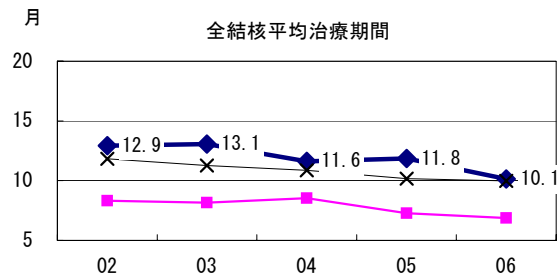

福岡県

2006年 疫学統計			
人口	2,649,318	人	(全国)
新登録中外国人	3	名	0.5% (3.5%)
新登録30-59歳男中無職かつ生保	2	名	2.6% (8.9%)

年次推移(年)	02	03	04	05	06
新登録数	769	796	680	541	547
人口10万対率	28.8	29.8	25.5	20.4	20.6
新登録肺結核喀痰塗抹陽性数	267	290	243	201	214
人口10万対率	10.0	10.9	9.1	7.6	8.1

結核罹患率、塗抹陽性罹患率の推移

喀痰塗抹陽性初回治療者のコホート法による治療成績