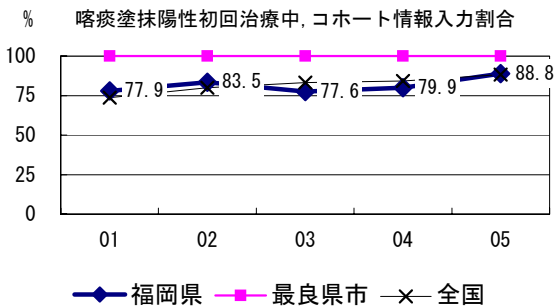

福岡県

2006年 疫学統計			
人口	2,649,318	人	(全国)
新登録中外国人	3	名	0.5% (3.5%)
新登録30-59歳男中無職かつ生保	2	名	2.6% (8.9%)

年次推移(年)	02	03	04	05	06
新登録数	769	796	680	541	547
人口10万対率	28.8	29.8	25.5	20.4	20.6
新登録肺結核喀痰塗抹陽性数	267	290	243	201	214
人口10万対率	10.0	10.9	9.1	7.6	8.1

結核罹患率、塗抹陽性罹患率の推移

喀痰塗抹陽性初回治療者のコホート法による治療成績