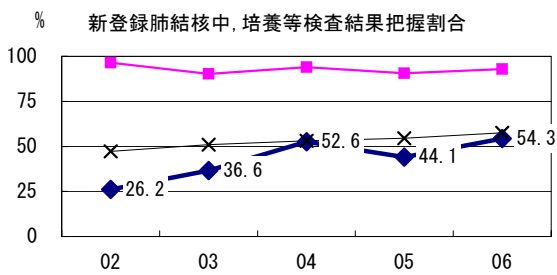

茨城県

2006年 疫学統計			
人口	2,971,716	人	(全国)
新登録中外国人	25	名	4.8% (3.5%)
新登録30-59歳男中無職かつ生保	5	名	4.3% (8.9%)

年次推移(年)	02	03	04	05	06
新登録数	592	629	572	503	524
人口10万対率	19.8	21.0	19.1	16.9	17.6
新登録肺結核喀痰塗抹陽性数	229	226	220	178	181
人口10万対率	7.7	7.6	7.4	6.0	6.1

◆ 茨城県 ■ 最良県市 × 全国

結核罹患率、塗抹陽性罹患率の推移

喀痰塗抹陽性初回治療者のコホート法による治療成績