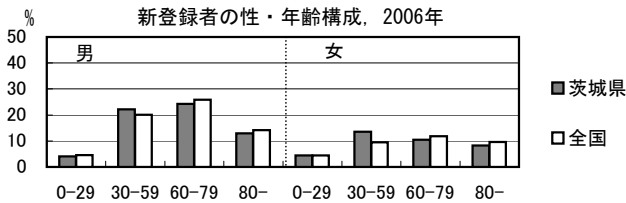

茨城県

2006年 疫学統計			
人口	2,971,716	人	(全国)
新登録中外国人	25	名	4.8% (3.5%)
新登録30-59歳男中無職かつ生保	5	名	4.3% (8.9%)

年次推移(年)	02	03	04	05	06
新登録数	592	629	572	503	524
人口10万対率	19.8	21.0	19.1	16.9	17.6
新登録肺結核喀痰塗抹陽性数	229	226	220	178	181
人口10万対率	7.7	7.6	7.4	6.0	6.1

◆ 茨城県 ■ 最良県市 × 全国

結核罹患率、塗抹陽性罹患率の推移

喀痰塗抹陽性初回治療者のコホート法による治療成績