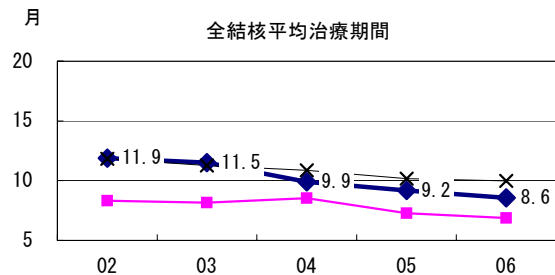

茨城県

2006年 疫学統計			
人口	2,971,716	人	(全国)
新登録中外国人	25	名	4.8% (3.5%)
新登録30-59歳男中無職かつ生保	5	名	4.3% (8.9%)

年次推移(年)	02	03	04	05	06
新登録数	592	629	572	503	524
人口10万対率	19.8	21.0	19.1	16.9	17.6
新登録肺結核喀痰塗抹陽性数	229	226	220	178	181
人口10万対率	7.7	7.6	7.4	6.0	6.1

◆ 茨城県 ■ 最良県市 × 全国

結核罹患率、塗抹陽性罹患率の推移

喀痰塗抹陽性初回治療者のコホート法による治療成績