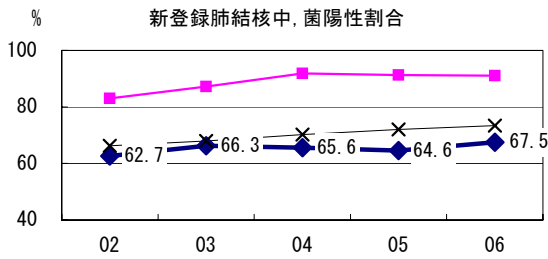

茨城県

2006年 疫学統計			
人口	2,971,716	人	(全国)
新登録中外国人	25	名	4.8% (3.5%)
新登録30-59歳男中無職かつ生保	5	名	4.3% (8.9%)

年次推移(年)	02	03	04	05	06
新登録数	592	629	572	503	524
人口10万対率	19.8	21.0	19.1	16.9	17.6
新登録肺結核喀痰塗抹陽性数	229	226	220	178	181
人口10万対率	7.7	7.6	7.4	6.0	6.1

◆ 茨城県 ■ 最良県市 × 全国

結核罹患率、塗抹陽性罹患率の推移

喀痰塗抹陽性初回治療者のコホート法による治療成績