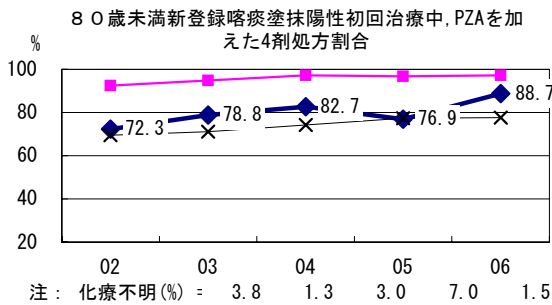

茨城県

2006年 疫学統計			
人口	2,971,716	人	(全国)
新登録中外国人	25	名	4.8% (3.5%)
新登録30-59歳男中無職かつ生保	5	名	4.3% (8.9%)

年次推移(年)	02	03	04	05	06
新登録数	592	629	572	503	524
人口10万対率	19.8	21.0	19.1	16.9	17.6
新登録肺結核喀痰塗抹陽性数	229	226	220	178	181
人口10万対率	7.7	7.6	7.4	6.0	6.1

◆ 茨城県 ■ 最良県市 × 全国

結核罹患率、塗抹陽性罹患率の推移

喀痰塗抹陽性初回治療者のコホート法による治療成績