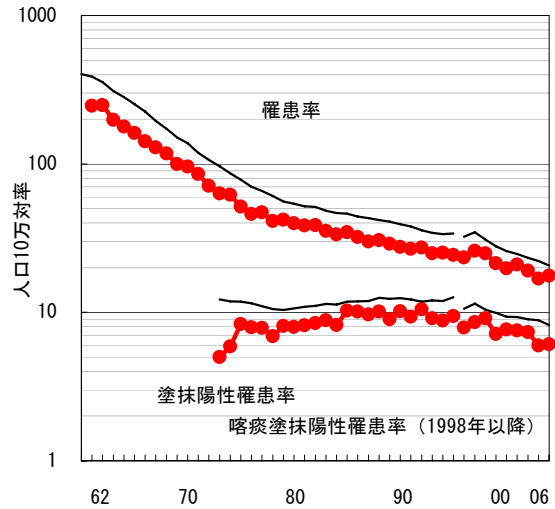

茨城県

2006年 疫学統計			
人口	2,971,716	人	(全国)
新登録中外国人	25	名	4.8% (3.5%)
新登録30-59歳男中無職かつ生保	5	名	4.3% (8.9%)

年次推移(年)	02	03	04	05	06
新登録数	592	629	572	503	524
人口10万対率	19.8	21.0	19.1	16.9	17.6
新登録肺結核喀痰塗抹陽性数	229	226	220	178	181
人口10万対率	7.7	7.6	7.4	6.0	6.1

◆ 茨城県 ■ 最良県市 × 全国

結核罹患率、塗抹陽性罹患率の推移

喀痰塗抹陽性初回治療者のコホート法による治療成績