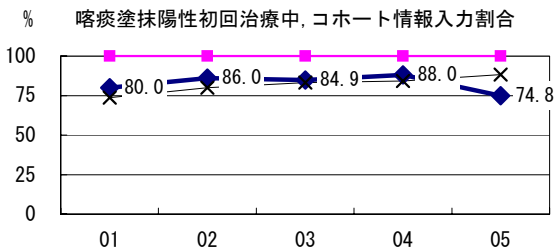

茨城県

2006年 疫学統計			
人口	2,971,716	人	(全国)
新登録中外国人	25	名	4.8% (3.5%)
新登録30-59歳男中無職かつ生保	5	名	4.3% (8.9%)

年次推移(年)	02	03	04	05	06
新登録数	592	629	572	503	524
人口10万対率	19.8	21.0	19.1	16.9	17.6
新登録肺結核喀痰塗抹陽性数	229	226	220	178	181
人口10万対率	7.7	7.6	7.4	6.0	6.1

◆ 茨城県 ■ 最良県市 × 全国

結核罹患率、塗抹陽性罹患率の推移

喀痰塗抹陽性初回治療者のコホート法による治療成績