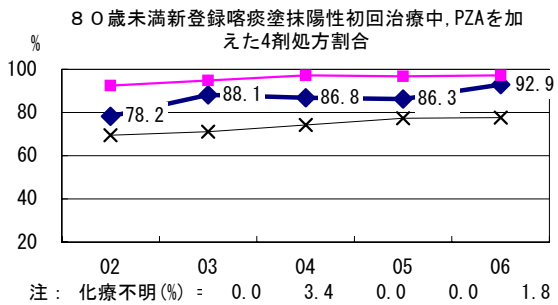

和歌山県

2006年 疫学統計			
人口	1,028,173	人	(全国)
新登録中外国人	5	名	2.3% (3.5%)
新登録30-59歳男中無職かつ生保	3	名	10.3% (8.9%)

年次推移(年)	02	03	04	05	06
新登録数	318	280	247	267	218
人口10万対率	30.0	26.5	23.5	25.8	21.2
新登録肺結核喀痰塗抹陽性数	122	103	89	99	89
人口10万対率	11.5	9.8	8.5	9.6	8.7

結核罹患率、塗抹陽性罹患率の推移

喀痰塗抹陽性初回治療者のコホート法による治療成績