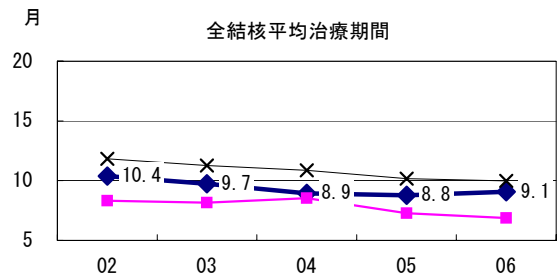

和歌山県

2006年 疫学統計			
人口	1,028,173	人	(全国)
新登録中外国人	5	名	2.3% (3.5%)
新登録30-59歳男中無職かつ生保	3	名	10.3% (8.9%)

年次推移(年)	02	03	04	05	06
新登録数	318	280	247	267	218
人口10万対率	30.0	26.5	23.5	25.8	21.2
新登録肺結核喀痰塗抹陽性数	122	103	89	99	89
人口10万対率	11.5	9.8	8.5	9.6	8.7

結核罹患率、塗抹陽性罹患率の推移

喀痰塗抹陽性初回治療者のコホート法による治療成績