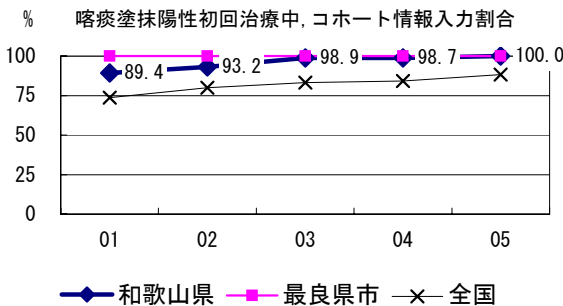

和歌山県

2006年 疫学統計			
人口	1,028,173	人	(全国)
新登録中外国人	5	名	2.3% (3.5%)
新登録30-59歳男中無職かつ生保	3	名	10.3% (8.9%)

年次推移(年)	02	03	04	05	06
新登録数	318	280	247	267	218
人口10万対率	30.0	26.5	23.5	25.8	21.2
新登録肺結核喀痰塗抹陽性数	122	103	89	99	89
人口10万対率	11.5	9.8	8.5	9.6	8.7

結核罹患率、塗抹陽性罹患率の推移

喀痰塗抹陽性初回治療者のコホート法による治療成績