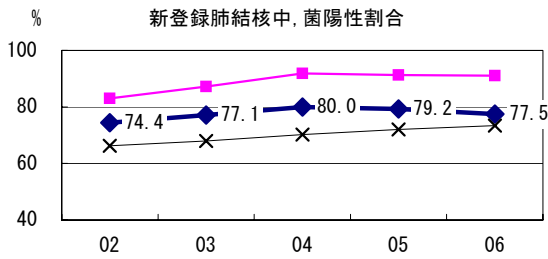

和歌山県

2006年 疫学統計			
人口	1,028,173	人	(全国)
新登録中外国人	5	名	2.3% (3.5%)
新登録30-59歳男中無職かつ生保	3	名	10.3% (8.9%)

年次推移(年)	02	03	04	05	06
新登録数	318	280	247	267	218
人口10万対率	30.0	26.5	23.5	25.8	21.2
新登録肺結核喀痰塗抹陽性数	122	103	89	99	89
人口10万対率	11.5	9.8	8.5	9.6	8.7

結核罹患率、塗抹陽性罹患率の推移

喀痰塗抹陽性初回治療者のコホート法による治療成績