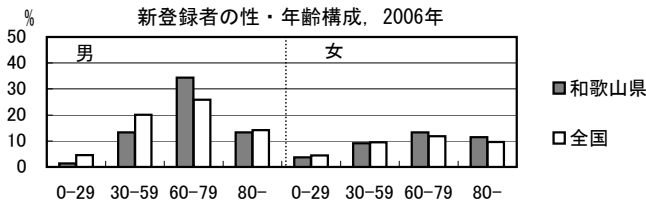

和歌山県

2006年 疫学統計			
人口	1,028,173	人	(全国)
新登録中外国人	5	名	2.3% (3.5%)
新登録30-59歳男中無職かつ生保	3	名	10.3% (8.9%)

年次推移(年)	02	03	04	05	06
新登録数	318	280	247	267	218
人口10万対率	30.0	26.5	23.5	25.8	21.2
新登録肺結核喀痰塗抹陽性数	122	103	89	99	89
人口10万対率	11.5	9.8	8.5	9.6	8.7

結核罹患率、塗抹陽性罹患率の推移

喀痰塗抹陽性初回治療者のコホート法による治療成績