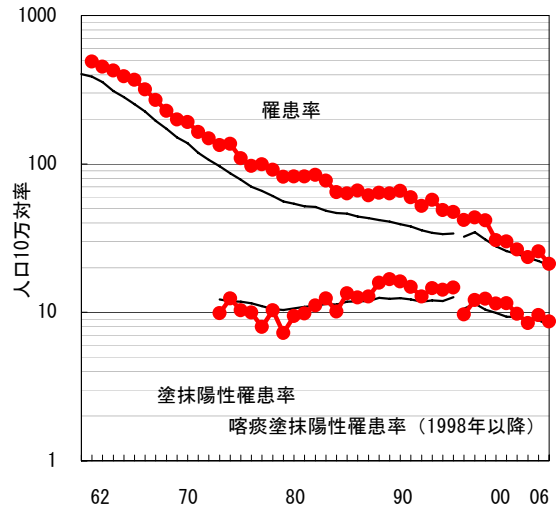

和歌山県

2006年 疫学統計			
人口	1,028,173	人	(全国)
新登録中外国人	5	名	2.3% (3.5%)
新登録30-59歳男中無職かつ生保	3	名	10.3% (8.9%)

年次推移(年)	02	03	04	05	06
新登録数	318	280	247	267	218
人口10万対率	30.0	26.5	23.5	25.8	21.2
新登録肺結核喀痰塗抹陽性数	122	103	89	99	89
人口10万対率	11.5	9.8	8.5	9.6	8.7

結核罹患率、塗抹陽性罹患率の推移

喀痰塗抹陽性初回治療者のコホート法による治療成績