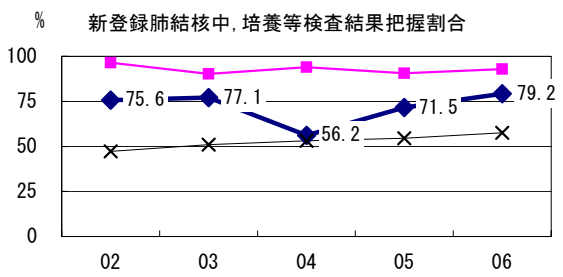

和歌山県

2006年 疫学統計			
人口	1,028,173	人	(全国)
新登録中外国人	5	名	2.3% (3.5%)
新登録30-59歳男中無職かつ生保	3	名	10.3% (8.9%)

年次推移(年)	02	03	04	05	06
新登録数	318	280	247	267	218
人口10万対率	30.0	26.5	23.5	25.8	21.2
新登録肺結核喀痰塗抹陽性数	122	103	89	99	89
人口10万対率	11.5	9.8	8.5	9.6	8.7

結核罹患率、塗抹陽性罹患率の推移

喀痰塗抹陽性初回治療者のコホート法による治療成績