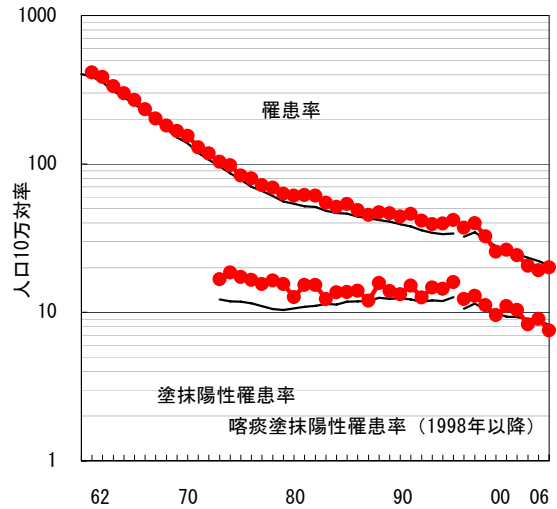

山口県

2006年 疫学統計			
人口	1,483,352 人	(全国)	
新登録中外国人	3 名	1.0%	(3.5%)
新登録30-59歳男中無職かつ生保	0 名	0.0%	(8.9%)

年次推移(年)	02	03	04	05	06
新登録数	401	367	309	287	298
人口10万対率	26.4	24.3	20.5	19.2	20.1
新登録肺結核喀痰塗抹陽性数	167	157	125	135	112
人口10万対率	11.0	10.4	8.3	9.0	7.6

結核罹患率、塗抹陽性罹患率の推移

喀痰塗抹陽性初回治療者のコホート法による治療成績