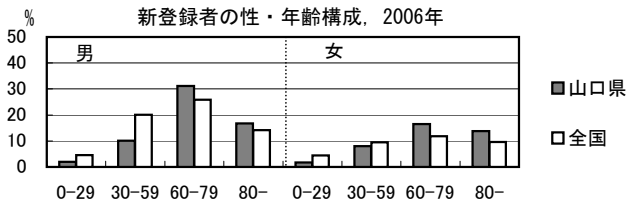

山口県

2006年 疫学統計			
人口	1,483,352 人	(全国)	
新登録中外国人	3 名	1.0%	(3.5%)
新登録30-59歳男中無職かつ生保	0 名	0.0%	(8.9%)

年次推移(年)	02	03	04	05	06
新登録数	401	367	309	287	298
人口10万対率	26.4	24.3	20.5	19.2	20.1
新登録肺結核喀痰塗抹陽性数	167	157	125	135	112
人口10万対率	11.0	10.4	8.3	9.0	7.6

結核罹患率、塗抹陽性罹患率の推移

喀痰塗抹陽性初回治療者のコホート法による治療成績