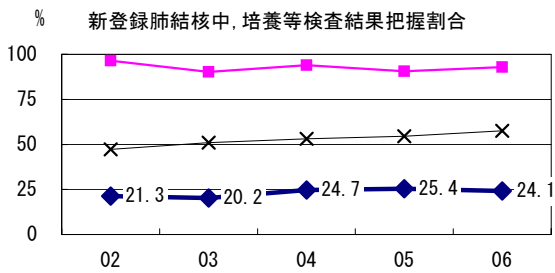

山口県

2006年 疫学統計			
人口	1,483,352 人	(全国)	
新登録中外国人	3 名	1.0%	(3.5%)
新登録30-59歳男中無職かつ生保	0 名	0.0%	(8.9%)

年次推移(年)	02	03	04	05	06
新登録数	401	367	309	287	298
人口10万対率	26.4	24.3	20.5	19.2	20.1
新登録肺結核喀痰塗抹陽性数	167	157	125	135	112
人口10万対率	11.0	10.4	8.3	9.0	7.6

結核罹患率、塗抹陽性罹患率の推移

喀痰塗抹陽性初回治療者のコホート法による治療成績