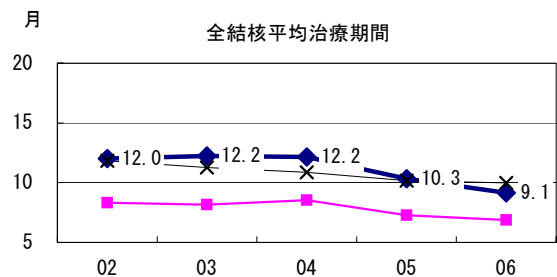

山口県

2006年 疫学統計			
人口	1,483,352 人	(全国)	
新登録中外国人	3 名	1.0%	(3.5%)
新登録30-59歳男中無職かつ生保	0 名	0.0%	(8.9%)

年次推移(年)	02	03	04	05	06
新登録数	401	367	309	287	298
人口10万対率	26.4	24.3	20.5	19.2	20.1
新登録肺結核喀痰塗抹陽性数	167	157	125	135	112
人口10万対率	11.0	10.4	8.3	9.0	7.6

結核罹患率、塗抹陽性罹患率の推移

喀痰塗抹陽性初回治療者のコホート法による治療成績