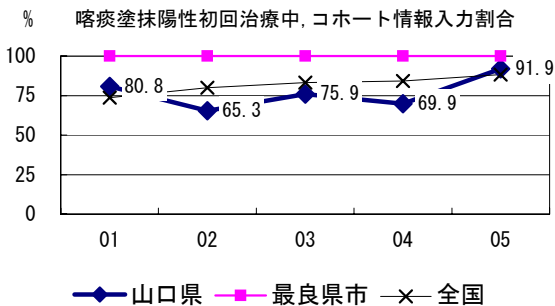

山口県

2006年 疫学統計			
人口	1,483,352 人	(全国)	
新登録中外国人	3 名	1.0%	(3.5%)
新登録30-59歳男中無職かつ生保	0 名	0.0%	(8.9%)

年次推移(年)	02	03	04	05	06
新登録数	401	367	309	287	298
人口10万対率	26.4	24.3	20.5	19.2	20.1
新登録肺結核喀痰塗抹陽性数	167	157	125	135	112
人口10万対率	11.0	10.4	8.3	9.0	7.6

結核罹患率、塗抹陽性罹患率の推移

喀痰塗抹陽性初回治療者のコホート法による治療成績