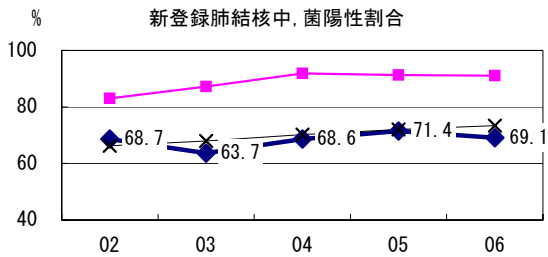

山口県

2006年 疫学統計			
人口	1,483,352 人	(全国)	
新登録中外国人	3 名	1.0%	(3.5%)
新登録30-59歳男中無職かつ生保	0 名	0.0%	(8.9%)

年次推移(年)	02	03	04	05	06
新登録数	401	367	309	287	298
人口10万対率	26.4	24.3	20.5	19.2	20.1
新登録肺結核喀痰塗抹陽性数	167	157	125	135	112
人口10万対率	11.0	10.4	8.3	9.0	7.6

結核罹患率、塗抹陽性罹患率の推移

喀痰塗抹陽性初回治療者のコホート法による治療成績