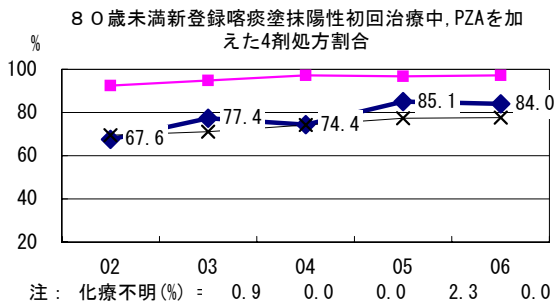

山口県

2006年 疫学統計			
人口	1,483,352 人	(全国)	
新登録中外国人	3 名	1.0%	(3.5%)
新登録30-59歳男中無職かつ生保	0 名	0.0%	(8.9%)

年次推移(年)	02	03	04	05	06
新登録数	401	367	309	287	298
人口10万対率	26.4	24.3	20.5	19.2	20.1
新登録肺結核喀痰塗抹陽性数	167	157	125	135	112
人口10万対率	11.0	10.4	8.3	9.0	7.6

結核罹患率、塗抹陽性罹患率の推移

喀痰塗抹陽性初回治療者のコホート法による治療成績